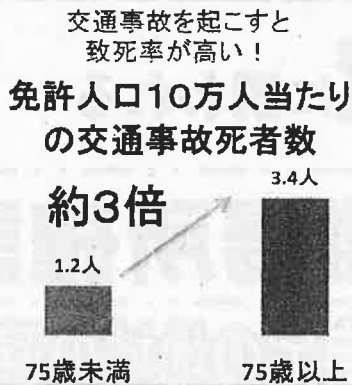

詐欺!

お金を振込む前に相談を!

サギ!

SNSで投資に誘われる

災害時の避難場所確認

あなたは知っていますか? ご自宅の地域の避難場所を!

みよし市のホームページに避難所一覧が掲載されています。ご自宅の地域の避難所を確認しておきましょう!

みよし市ホームページから

- ①「防災・犯罪情報」の「防災マップ」
- ②「学校区別詳細マップ」からご自身の小学校区を選択→③地図に避難場所等が表示されます!

発災直後はネットにつながりにくいので、必ず事前に確認しましょう!!

「自分はまだまだ大丈夫」と思っていないですか？

あなたの運転本当に大丈夫ですか？

75歳以上の運転者の交通事故 ○ 平成28年～令和2年の原付以上の交通死亡事故

(原付以上第1当事者の死亡事故のうち車両単独・正面衝突事故を抽出)