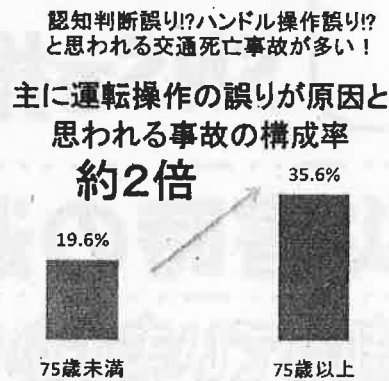

詐欺!

お金を振込む前に相談を!

サギ!

SNSで投資に誘われる

災害時の避難場所確認

あなたは知っていますか? ご自宅の地域の避難場所を!

みよし市のホームページに避難所一覧が掲載されています。ご自宅の地域の避難所を確認しておきましょう!

みよし市ホームページから

- ①「防災・犯罪情報」の「防災マップ」
- ②「学校区別詳細マップ」からご自身の小学校区を選択→③地図に避難場所等が表示されます!

発災直後はネットにつながりにくいので、必ず事前に確認しましょう!!

「自分はまだまだ大丈夫」と思っていないですか？

あなたの運転本当に大丈夫ですか？

75歳以上の運転者の交通事故 ○ 平成28年～令和2年の原付以上の交通死亡事故

(原付以上第1当事者の死亡事故のうち車両単独・正面衝突事故を抽出)