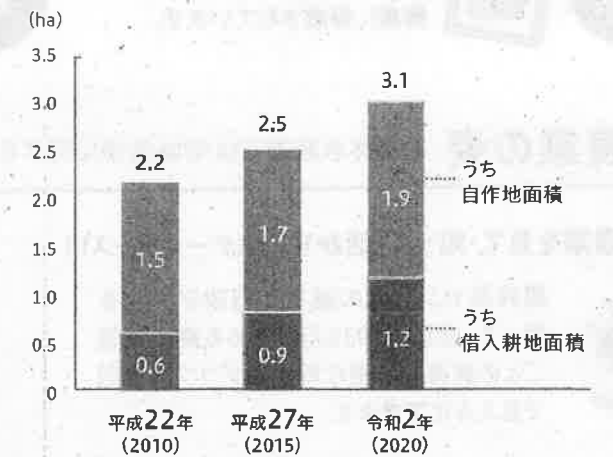

調査結果の活用事例

- 食料・農業・農村基本計画
- 森林・林業基本計画
- 地方交付税の算定の基礎資料
- 各種統計調査の母集団名簿

どんなことがわかるの？

農林業のいろいろなことが分かるんだね！

農林業センサス調査結果（全国）

基幹的農業従事者数と平均年齢

2020年の基幹的農業従事者数は、10年前に比べて33.6%減少しており、平均年齢は67.8歳となっています。

1経営体当たりの経営耕地面積

2020年の経営耕地のある農業経営体の1経営体当たりの経営耕地面積は、10年前に比べて39.7%増加しています。

基幹的農業従事者とは、ふだん仕事として自営農業に従事している人のことです。

経営耕地面積とは、自分で所有して耕作している耕地(自作地)と他から借りて耕作している耕地(借入耕地)を合計した面積です。

調査はどのような流れで行われるの？

農林業経営体調査

調査対象：農林業経営体

調査票の
配布

調査員が、
農林業経営体に該当するか聞き取り、
調査票を配布します。