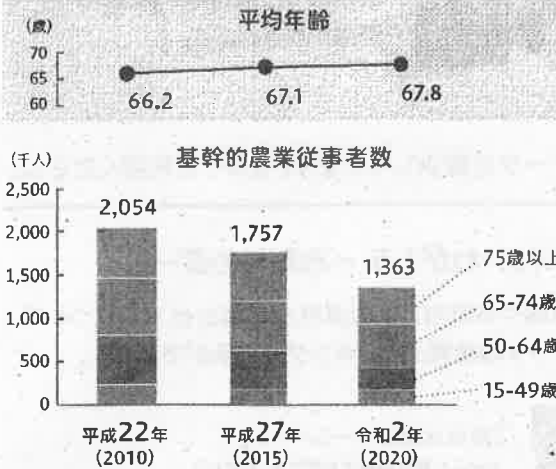

寄り合いの開催状況、
農地、水路、森林等の保全活動、
実行組合の有無 など

農業集落の代表者の方などに、
農林水産省が委託する民間事業者が
調査を実施します。

明るい農林業・農山村を次世代へつないでいくためには、
農林業センサスへのみなさま一人ひとりのご協力が必要です。

調査へのご協力をよろしく申し上げます。

なぜ、回答する必要があるの？

あなたの回答が農業・林業の未来につながります。

調査に正確にご回答いただけないと農林業の現状を正しく把握できず、農林業センサスの結果を利用して立案・実施される様々な政策の方向を誤ったり、行政の公平性が失われたりするおそれがあります。正確な統計に基づいて、公正で的確な行政を行うことにより、農業・林業の未来を支えることにつながります。法律で回答の義務が定められていますので、すべての皆様に必ず回答をお願いします。

調査結果の活用事例

- 食料・農業・農村基本計画
- 森林・林業基本計画
- 地方交付税の算定の基礎資料
- 各種統計調査の母集団名簿

どんなことがわかるの？

農林業のいろいろなことが分かるんだね！

農林業センサス調査結果（全国）

基幹的農業従事者数と平均年齢

2020年の基幹的農業従事者数は、10年前に比べて33.6%減少しており、平均年齢は67.8歳となっています。

1経営体当たりの経営耕地面積

2020年の経営耕地のある農業経営体の1経営体当たりの経営耕地面積は、10年前に比べて39.7%増加しています。

基幹的農業従事者とは、ふだん仕事として自営農業に従事している人のことです。

経営耕地面積とは、自分で所有して耕作している耕地(自作地)と他から借りて耕作している耕地(借入耕地)を合計した面積です。

調査はどのような流れで行われるの？

農林業経営体調査

調査対象：農林業経営体

調査票の
配布

調査員が、
農林業経営体に該当するか聞き取り、
調査票を配布します。