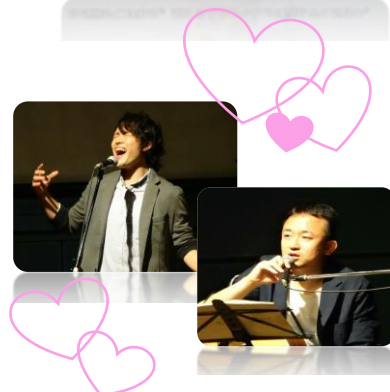

第2部 「いのちを歌う」 ミュージックライブ

福岡市内の病院で医師として多忙な毎日を送りながらも、音楽活動にも全力投球の「Insheart インスハート」ボーカル&バイオリン担当のToshiさんと、作詞作曲&ギター担当のJyunさんが、優しくそして力強く、素敵な作品の数々を披露していただきます。お二人の活躍は福岡のみならず、全国各地でライブが開催されて超満員、敬愛するさだまさしさんとのTV共演や密着番組が制作されるなど、ファン急増中！心に響く歌と演奏のひとつときを、どうぞ一緒に♪